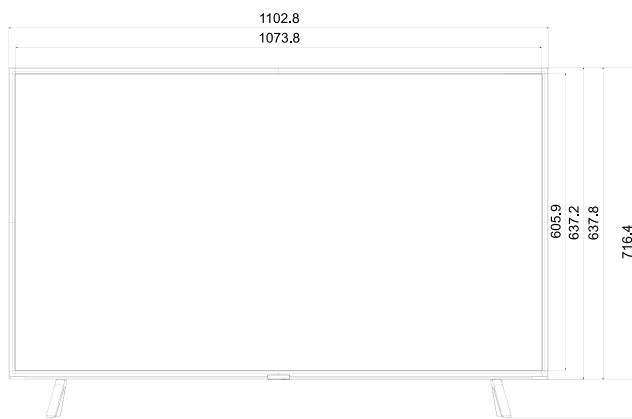

HG49RU750AKXXY

Connectors

1. 디지털 음성 출력(옵티칼)
2. USB (5V 0.5A)
3. USB (HDD 5V 1A)
4. HDMI 입력 3 (ARC)
5. HDMI 입력 2
6. HDMI 입력 1
7. 안테나 입력
8. 외부입력
9. LAN