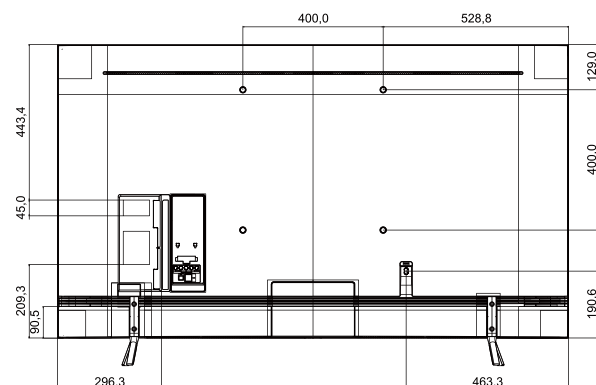

Specifications

HG55RU750AKXXY

Connectors

1. 디지털 음성 출력(옵티칼)
2. USB (5V 0.5A)
3. USB (HDD 5V 1A)
4. HDMI 입력 3 (ARC)
5. HDMI 입력 2
6. HDMI 입력 1
7. 안테나 입력
8. 외부입력
9. LAN

HG65RU750AKXXY

Connectors

1. 디지털 음성 출력(옵티칼)
2. USB (5V 0.5A)
3. USB (HDD 5V 1A)
4. HDMI 입력 3 (ARC)
5. HDMI 입력 2
6. HDMI 입력 1
7. 안테나 입력
8. 외부입력
9. LAN