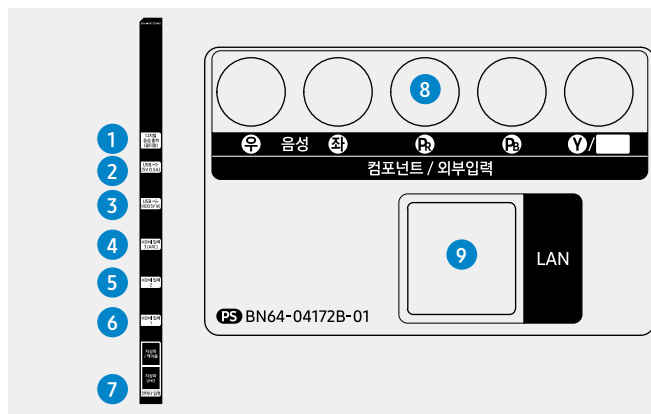

Specifications

HG43RU750AKXXY

Connectors

1. 디지털 음성 출력(옵티칼)
2. USB (5V 0.5A)
3. USB (HDD 5V 1A)
4. HDMI 입력 3 (ARC)
5. HDMI 입력 2
6. HDMI 입력 1
7. 안테나 입력
8. 외부입력
9. LAN

HG49RU750AKXXY

Connectors

1. 디지털 음성 출력(옵티칼)
2. USB (5V 0.5A)
3. USB (HDD 5V 1A)
4. HDMI 입력 3 (ARC)
5. HDMI 입력 2
6. HDMI 입력 1
7. 안테나 입력
8. 외부입력
9. LAN