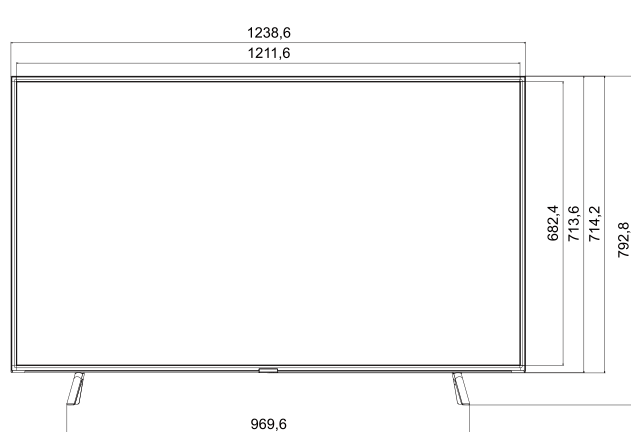

Specifications

HG55RU750AKXXY

Connectors

1. 디지털 음성 출력(옵티칼)
2. USB (5V 0.5A)
3. USB (HDD 5V 1A)
4. HDMI 입력 3 (ARC)
5. HDMI 입력 2
6. HDMI 입력 1
7. 안테나 입력
8. 외부입력
9. LAN