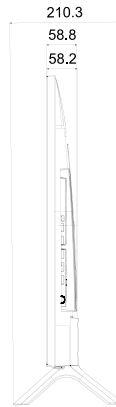

Specifications

HG43RU750AKXXY

Connectors

1. 디지털 음성 출력(옵티칼)
2. USB (5V 0.5A)
3. USB (HDD 5V 1A)
4. HDMI 입력 3 (ARC)
5. HDMI 입력 2
6. HDMI 입력 1
7. 안테나 입력
8. 외부입력
9. LAN