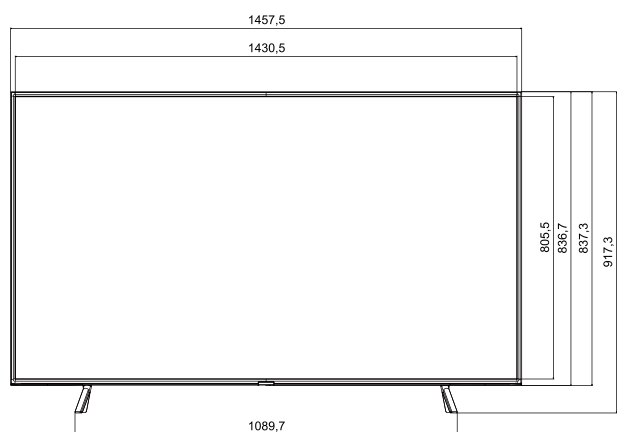

HG65RU750AKXXY

Connectors

1. 디지털 음성 출력(옵티칼)
2. USB (5V 0.5A)
3. USB (HDD 5V 1A)
4. HDMI 입력 3 (ARC)
5. HDMI 입력 2
6. HDMI 입력 1
7. 안테나 입력
8. 외부입력
9. LAN