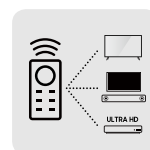

* Actual product may differ from image shown. Please see our product gallery for more detail.

TV Plus

HMS

One Remote

* TV Plus may not be supported in specific regions or countries.

Model		43RU750NF	49RU750NF	55RU750NF	65RU750NF	
디스플레이	백라이트	LED	LED	LED	LED	
	화면사이즈 (cm)	108	123	138	163	
	해상도	3,840 x 2,160	3,840 x 2,160	3,840 x 2,160	3,840 x 2,160	
비디오	화질엔진	UHD Engine	UHD Engine	UHD Engine	UHD Engine	
	마이크로 디밍	UHD Dimming	UHD Dimming	UHD Dimming	UHD Dimming	
	오토 모션 플러스	있음	있음	있음	있음	
	필름 모드	있음	있음	있음	있음	
	Natural Mode Support	있음	있음	있음	있음	
	Motion Rate	120	120	120	120	
	PQI (Picture Quality Index)	1300	1300	1300	1300	
	HDR(High Dynamic Range)	HDR	HDR	HDR	HDR	
	HDR10+	있음	있음	있음	있음	
	HLG (Hybrid Log Gamma)	있음	있음	있음	있음	
	명암비	Mega Contrast	Mega Contrast	Mega Contrast	Mega Contrast	
	컬러	PurColor	PurColor	PurColor	PurColor	
	시아각 (H/V)	178/178	178/178	178/178	178/178	
	Auto Depth Enhancer	N/A	N/A	N/A	N/A	
	Contrast Enhancer	있음	있음	있음	있음	
	음향	돌비	있음	있음	있음	있음
		DTS 코덱	N/A	N/A	N/A	N/A
음성출력 (RMS)		20W	20W	20W	20W	
스피커 종류		2CH	2CH	2CH	2CH	
우퍼		N/A	N/A	N/A	N/A	
Smart TV	Samsung SMART TV	Smart	Smart	Smart	Smart	
	Voice Interaction	N/A	N/A	N/A	N/A	
	TV Plus	있음	있음	있음	있음	
	웹브라우저	있음	있음	있음	있음	
	SmartThings 모바일 앱 호환	N/A	N/A	N/A	N/A	
	SmartThings	N/A	N/A	N/A	N/A	
VESA	유니버설 가이드	N/A	N/A	N/A	N/A	
	VESA 마운트	200 x 200 mm	200 x 200 mm	200 x 200 mm	400 x 400 mm	
	VESA Screw Size	M8	M8	M8	M8	
Smart Interaction	VESA Screw 깊이	43-45	43-45	43-45	43-45	
	음성 컨트롤	N/A	N/A	N/A	N/A	
	Convergence	TV → 모바일 (Mirroring)	N/A	N/A	N/A	N/A
모바일 → TV (Mirroring, DLNA)		있음	있음	있음	있음	
360 비디오 플레이어		N/A	N/A	N/A	N/A	
360 카메라 지원		N/A	N/A	N/A	N/A	
Easy Setup		없음	없음	없음	없음	
Bluetooth Low Energy		N/A	N/A	N/A	N/A	
WiFi Direct		N/A	N/A	N/A	N/A	
TV Sound to Mobile (BT)		N/A	N/A	N/A	N/A	
사운드미러링 (BT)		N/A	N/A	N/A	N/A	
기능	프로세서	Quad-Core	Quad-Core	Quad-Core	Quad-Core	
	Accessibility	Grayscale/ Caption Setting/ Voice Guide(US English)/ Enlarge/ High Contrast/ Multi-output Audio / Remote button Repeat setting	Grayscale/ Caption Setting/ Voice Guide(US English)/ Enlarge/ High Contrast/ Multi-output Audio / Remote button Repeat setting	Grayscale/ Caption Setting/ Voice Guide(US English)/ Enlarge/ High Contrast/ Multi-output Audio / Remote button Repeat setting	Grayscale/ Caption Setting/ Voice Guide(US English)/ Enlarge/ High Contrast/ Multi-output Audio / Remote button Repeat setting	
	Digital Clean View	있음	있음	있음	있음	
	자동채널설정	있음	있음	있음	있음	
	자동전원꺼짐	있음	있음	있음	있음	
	자막 지원	있음	있음	있음	있음	
	Connect Share™ (HDD)	있음	있음	있음	있음	
	ConnectShare™ (USB 2.0)	있음	있음	있음	있음	
	전자 프로그램 가이드 (EPG)	있음	있음	있음	있음	
	게임모드	있음	있음	있음	있음	
	OSD 지원언어	Korean, English	Korean, English	Korean, English	Korean, English	
	동시화면 (PIP)	N/A	N/A	N/A	N/A	
	블루투스 HID 내장	N/A	N/A	N/A	N/A	
	USB HID 내장	있음	있음	있음	있음	
	텔레텍스트 (TTX)	N/A	N/A	N/A	N/A	
	엠비언트 모드	N/A	N/A	N/A	N/A	