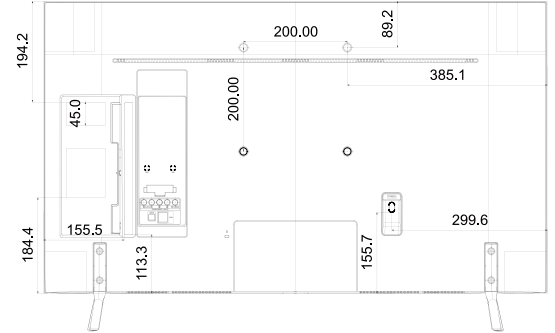

Specifications

HG43RU750AKXXY

Connectors

1. 디지털 음성 출력(옵티칼)
2. USB (5V 0.5A)
3. USB (HDD 5V 1A)
4. HDMI 입력 3 (ARC)
5. HDMI 입력 2
6. HDMI 입력 1
7. 안테나 입력
8. 외부입력
9. LAN