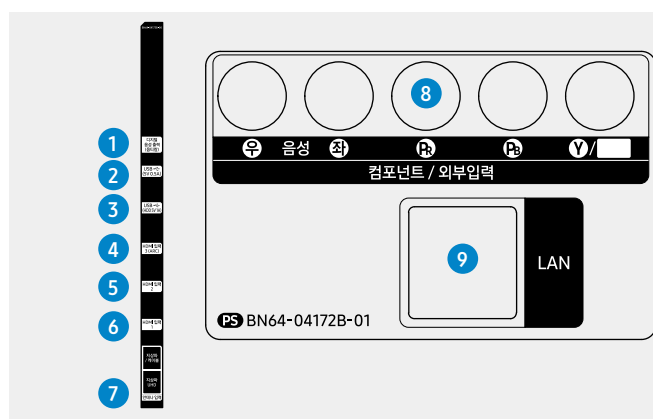

Specifications

HG55RU750AKXXY

Connectors

1. 디지털 음성 출력(옵티칼)
2. USB (5V 0.5A)
3. USB (HDD 5V 1A)
4. HDMI 입력 3 (ARC)
5. HDMI 입력 2
6. HDMI 입력 1
7. 안테나 입력
8. 외부입력
9. LAN