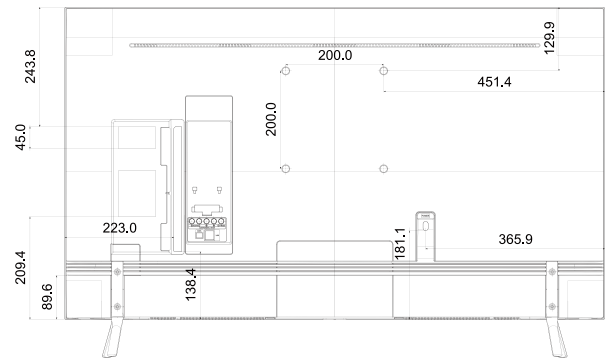

HG49RU750AKXXY

Connectors

1. 디지털 음성 출력(옵티칼)
2. USB (5V 0.5A)
3. USB (HDD 5V 1A)
4. HDMI 입력 3 (ARC)
5. HDMI 입력 2
6. HDMI 입력 1
7. 안테나 입력
8. 외부입력
9. LAN