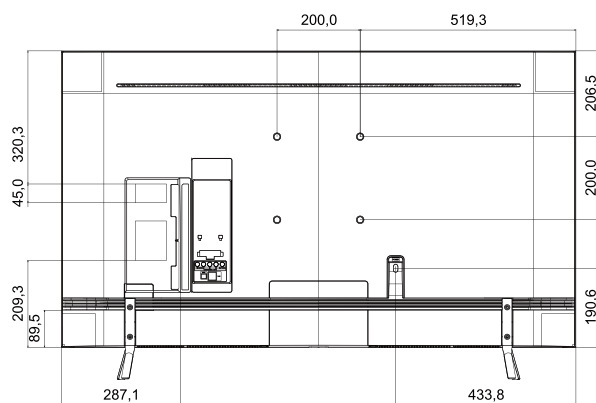

Specifications

HG55RU750AKXXY

Connectors

1. 디지털 음성 출력(옵티칼)
2. USB (5V 0.5A)
3. USB (HDD 5V 1A)
4. HDMI 입력 3 (ARC)
5. HDMI 입력 2
6. HDMI 입력 1
7. 안테나 입력
8. 외부입력
9. LAN