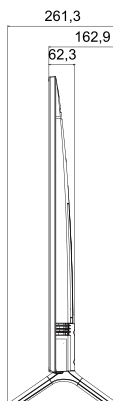

Specifications

HG55RU750AKXXY

Connectors

1. 디지털 음성 출력(옵티칼)
2. USB (5V 0.5A)
3. USB (HDD 5V 1A)
4. HDMI 입력 3 (ARC)
5. HDMI 입력 2
6. HDMI 입력 1
7. 안테나 입력
8. 외부입력
9. LAN