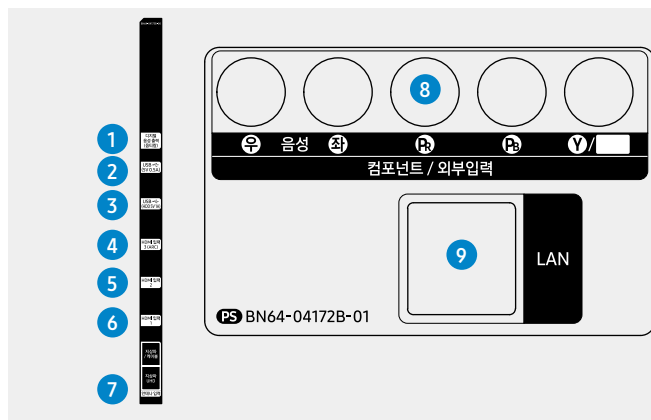

Specifications

HG43RU750AKXXY

Connectors

1. 디지털 음성 출력(옵티칼)
2. USB (5V 0.5A)
3. USB (HDD 5V 1A)
4. HDMI 입력 3 (ARC)
5. HDMI 입력 2
6. HDMI 입력 1
7. 안테나 입력
8. 외부입력
9. LAN