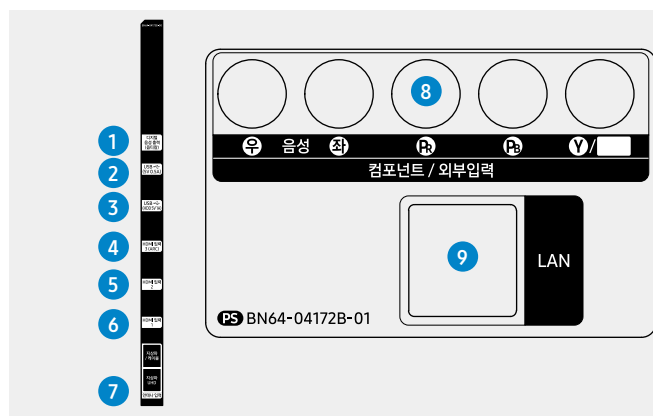

Specifications

HG55RU750AKXXY

Connectors

1. 디지털 음성 출력(옵티칼)
2. USB (5V 0.5A)
3. USB (HDD 5V 1A)
4. HDMI 입력 3 (ARC)
5. HDMI 입력 2
6. HDMI 입력 1
7. 안테나 입력
8. 외부입력
9. LAN

HG65RU750AKXXY

Connectors

1. 디지털 음성 출력(옵티칼)
2. USB (5V 0.5A)
3. USB (HDD 5V 1A)
4. HDMI 입력 3 (ARC)
5. HDMI 입력 2
6. HDMI 입력 1
7. 안테나 입력
8. 외부입력
9. LAN