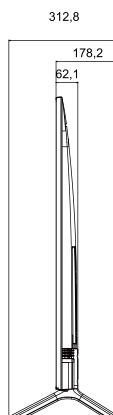

Specifications

HG55RU750AKXXY

Connectors

1. 디지털 음성 출력(옵티칼)
2. USB (5V 0.5A)
3. USB (HDD 5V 1A)
4. HDMI 입력 3 (ARC)
5. HDMI 입력 2
6. HDMI 입력 1
7. 안테나 입력
8. 외부입력
9. LAN

HG65RU750AKXXY

Connectors

1. 디지털 음성 출력(옵티칼)
2. USB (5V 0.5A)
3. USB (HDD 5V 1A)
4. HDMI 입력 3 (ARC)
5. HDMI 입력 2
6. HDMI 입력 1
7. 안테나 입력
8. 외부입력
9. LAN