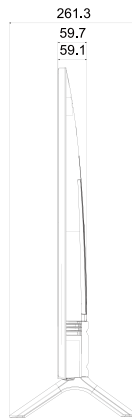

Specifications

HG43RU750AKXXY

Connectors

1. 디지털 음성 출력(옵티칼)
2. USB (5V 0.5A)
3. USB (HDD 5V 1A)
4. HDMI 입력 3 (ARC)
5. HDMI 입력 2
6. HDMI 입력 1
7. 안테나 입력
8. 외부입력
9. LAN

HG49RU750AKXXY

Connectors

1. 디지털 음성 출력(옵티칼)
2. USB (5V 0.5A)
3. USB (HDD 5V 1A)
4. HDMI 입력 3 (ARC)
5. HDMI 입력 2
6. HDMI 입력 1
7. 안테나 입력
8. 외부입력
9. LAN